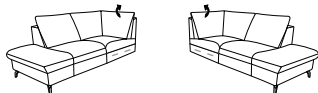

# Typenplan 1178

die Wallfree-Funktion ist manuell oder elektrisch verstellbar erhältlich!

Das Modell ist in zwei Sitzhöhen erhältlich: 45 cm und 47 cm  
Die angegebenen Maße beziehen sich auf die Sitzhöhe mit 45 cm.

## Eckelemente

- Spitzecke
- auch zerlegbar erhältlich (=Variante 532)

**531** B/T/H: 93/93/83

- Eckelement

**534** B/T/H: 107/107/83

- Eckelement
- Rücken einseitig hochklappbar
- mit Relaxfunktion

**535 / 536** B/T/H: 107/107/83

## offene Abschlusselemente mit integrierter Ecke

- wahlweise mit hochklappbarem Rücken

**561 / 562** B/T/H: 95/194/83  
**563 / 564** B/T/H: 95/204/83

- mit Stauraum

**571 / 572** B/T/H: 109/223/83  
**573 / 574** B/T/H: 109/233/83  
**575 / 576** B/T/H: 109/243/83  
**577 / 578** B/T/H: 109/253/83

- mit Stauraum
- hochklappbarer Rücken an der kurzen Seite
- mit Relaxfunktion an der kurzen Seiten

**581 / 582** B/T/H: 109/223/83 (112)  
**583 / 584** B/T/H: 109/233/83 (112)  
**585 / 586** B/T/H: 109/243/83 (112)  
**587 / 588** B/T/H: 109/253/83 (112)