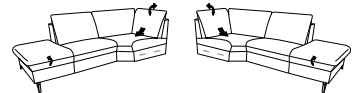

# Typenplan 1178

die Wallfree-Funktion ist manuell oder elektrisch verstellbar erhältlich!

Das Modell ist in zwei Sitzhöhen erhältlich: 45 cm und 47 cm  
Die angegebenen Maße beziehen sich auf die Sitzhöhe mit 45 cm.

## Eckelemente

- Spitzecke
- auch zerlegbar erhältlich (=Variante 532)

**531** B/T/H: 93/93/83

- Eckelement

**534** B/T/H: 107/107/83

- Eckelement
- Rücken einseitig hochklappbar
- mit Relaxfunktion

**535 / 536** B/T/H: 107/107/83

## offene Abschlusselemente mit integrierter Ecke

- wahlweise mit hochklappbarem Rücken

**561 / 562** B/T/H: 95/194/83  
**563 / 564** B/T/H: 95/204/83

- mit Stauraum

**571 / 572** B/T/H: 109/223/83  
**573 / 574** B/T/H: 109/233/83  
**575 / 576** B/T/H: 109/243/83  
**577 / 578** B/T/H: 109/253/83

- mit Stauraum
- hochklappbarer Rücken an der kurzen Seite
- mit Relaxfunktion an der kurzen Seiten

**581 / 582** B/T/H: 109/223/83 (112)  
**583 / 584** B/T/H: 109/233/83 (112)  
**585 / 586** B/T/H: 109/243/83 (112)  
**587 / 588** B/T/H: 109/253/83 (112)