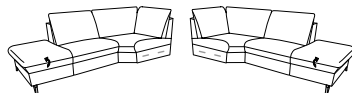

# Typenplan 1178

die Wallfree-Funktion ist manuell oder elektrisch verstellbar erhältlich!

Das Modell ist in zwei Sitzhöhen erhältlich: 45 cm und 47 cm  
Die angegebenen Maße beziehen sich auf die Sitzhöhe mit 45 cm.

## Eckelemente

- Spitzecke
- auch zerlegbar erhältlich (=Variante 532)

**531** B/T/H: 93/93/83

- Eckelement

**534** B/T/H: 107/107/83

- Eckelement
- Rücken einseitig hochklappbar
- mit Relaxfunktion

**535 / 536** B/T/H: 107/107/83

## offene Abschlusselemente mit integrierter Ecke

- wahlweise mit hochklappbarem Rücken

**561 / 562** B/T/H: 95/194/83  
**563 / 564** B/T/H: 95/204/83

- mit Stauraum

**571 / 572** B/T/H: 109/223/83  
**573 / 574** B/T/H: 109/233/83  
**575 / 576** B/T/H: 109/243/83  
**577 / 578** B/T/H: 109/253/83

- mit Stauraum
- hochklappbarer Rücken an der kurzen Seite
- mit Relaxfunktion an der kurzen Seiten

**581 / 582** B/T/H: 109/223/83 (112)  
**583 / 584** B/T/H: 109/233/83 (112)  
**585 / 586** B/T/H: 109/243/83 (112)  
**587 / 588** B/T/H: 109/253/83 (112)